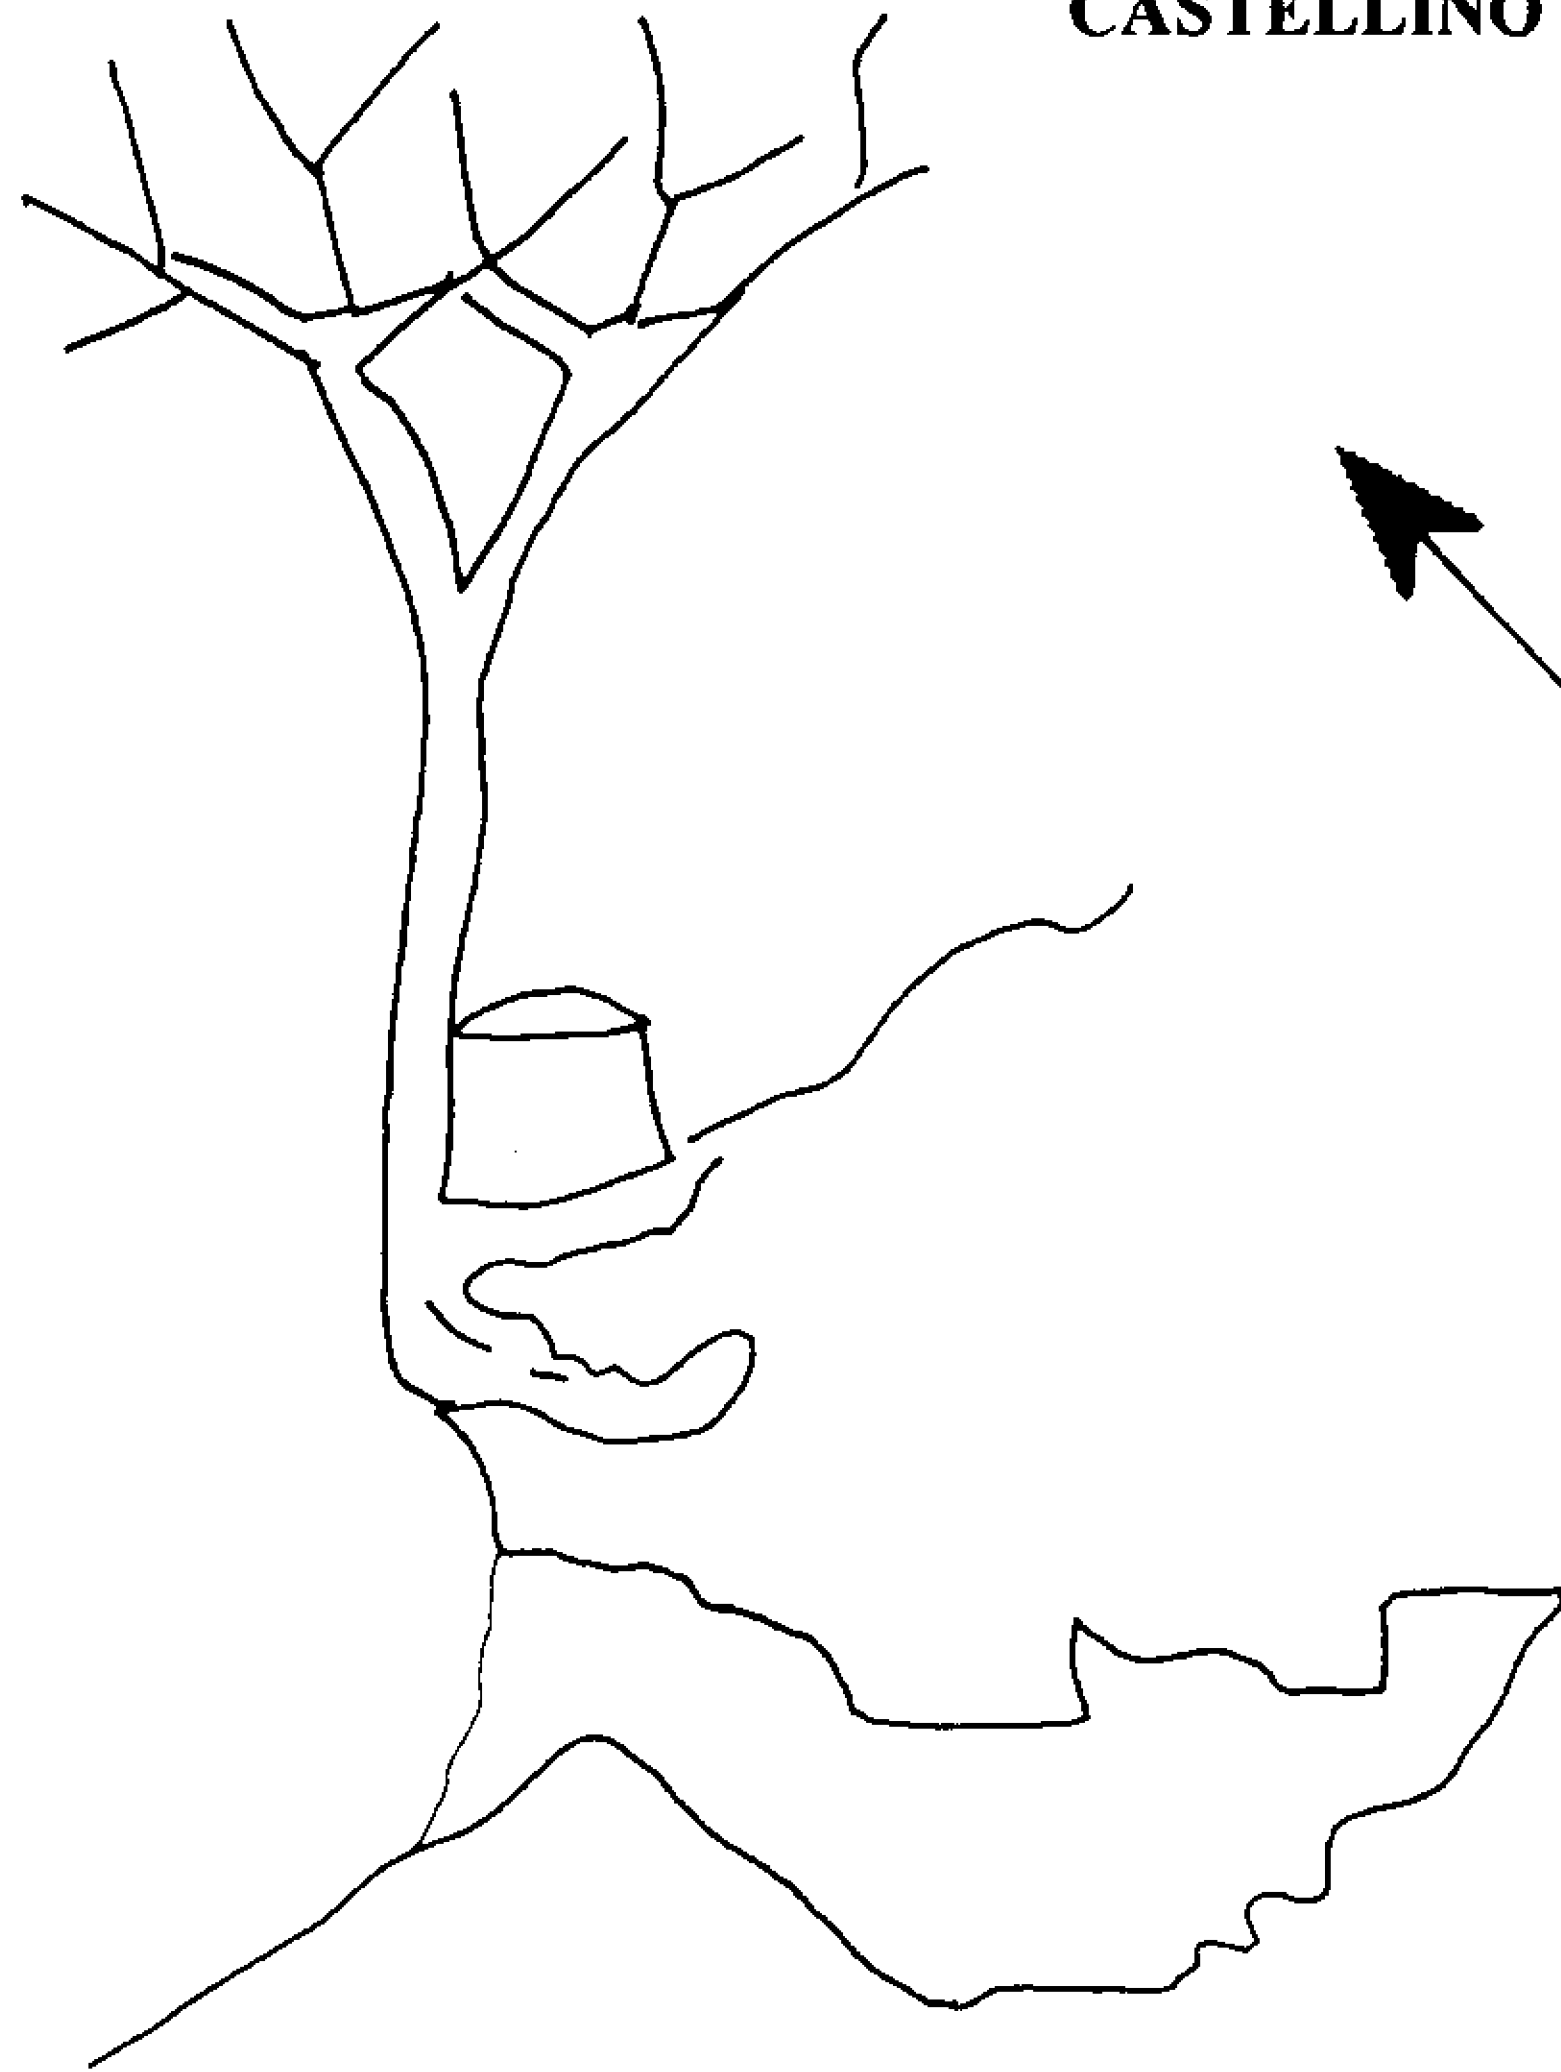

BUCO DELL'ALBERO ER-MO 267
CASTELLINO DELLE FORMICHE - GUIGLIA

SEZIONE LONGITUDINALE

PIANTA

G.S.E. C.A.I. MO.
1° DISEGNATORE
VITTORIO BERTOLANI
27/02/1966
2° DISEGNATORE
GIANFRANCO BONVICINI
23/02/2000